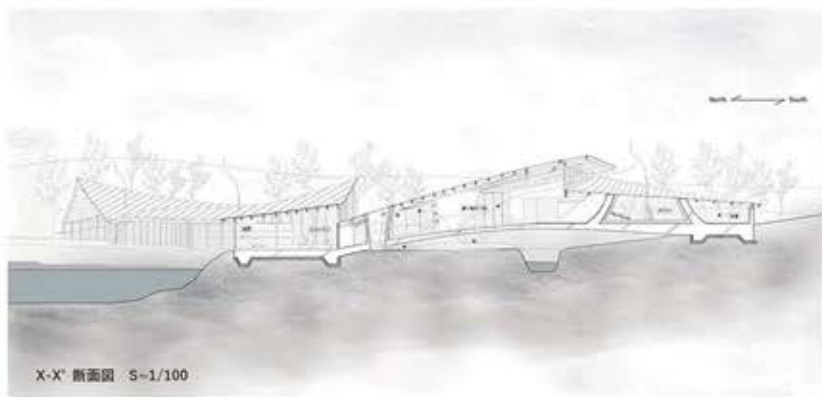

東京大学大学院

3月13日 14:30~17:00

設計演習発表会

会場：蓼科BASE 観覧無料

蓼科の“パブリック・イメージ”をつくる

主催：東京大学川添研究室、同林研究室

共催：茅野市、蓼科観光協会、アルピコリゾート&ライフ株式会社、長野県建築士会諏訪支部、帰ってきた蓼科株式会社